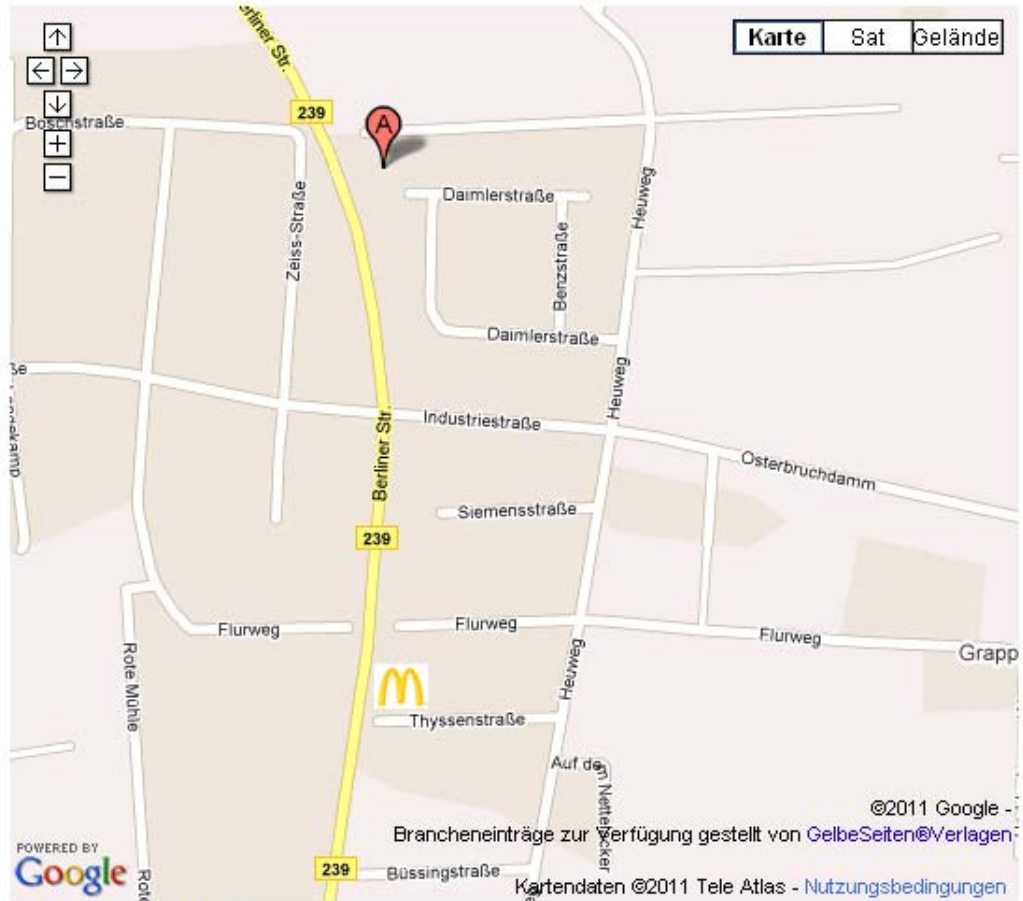

# Italo- und BMW-Frühstück Lübbecke

[Aktuell](#)

[Anfahrt](#)

[Fotos](#)

[Kontakt](#)

[Größere Kartenansicht](#)

Alle Wege führen nach Lübbecke.

In Lübbecke an der Kreuzung der Bundesstraßen B 65 / B 239 auf der B 239 Richtung Diepholz/Bremen. Im Industriegebiet hinter McDonalds an der Ampel rechts in die Industriestraße abbiegen, dann die erste Straße links in den Heuweg einbiegen und sofort wieder links in der Daimlerstraße bis zum Ende fahren.